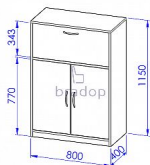

Skříňka sestavy Office

» Kancelář » Kancelářské skříně a regály » Skříně střední

Kód produktu

C525

Skříňka sestavy Office

Dostupnost na hlavním skladě:

6,00 ks

Skříňka sestavy Office

» Kancelář » Kancelářské skříně a regály » Skříně střední

Popis

Skříňka vysoká s dvířkami a barem sestavy Office TV C525 Materiál: lamino 18mm, ABS hrana v dřevodezénu 2mm, MDF kvalitní NK závěsy Rozměr: šířka 80cm, hloubka 40cm, výška 115cm

Parametry

| | |
|---------|-----|
| Výška | 115 |
| Šířka | 80 |
| Hloubka | 40 |

Soubory ke stažení

[C525.pdf \(433.38kB\)](#)