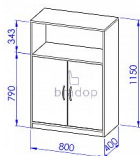

Skříňka sestavy Office

» » Office - dub bordeaux

Kód produktu

C523-DB

Skříňka sestavy Office

Dostupnost na hlavním skladě:

3,00 ks

Popis

Skříň sestavy Office C523 Materiál: lamino 18mm, ABS hrana v dřevodezénu 2mm,MDF, kvalitní NK závěsy, variabilní police Rozměr: šířka 80cm, hloubka 40cm, výška 115cm

Parametry

Výška	115
Šířka	80
Hloubka	40