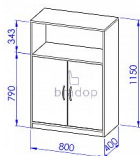

Skříňka sestavy Office

» » Office - dub bordeaux

Kód produktu

C523-DB

Skříňka sestavy Office

Dostupnost na hlavním skladě:

3,00 ks

Popis

Skříň sestavy Office C523 Materiál: lamino 18mm, ABS hrana v dřevodezenu 2mm, MDF, kvalitní NK závěsy, variabilní police Rozměr: šířka 80cm, hloubka 40cm, výška 115cm

Parametry

Výška	115
Šířka	80
Hloubka	40