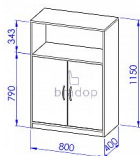

Skříňka sestavy Office

» » Office - dub bordeaux

Kód produktu

C523-DB

Skříňka sestavy Office

Dostupnost na hlavním skladě:

3,00 ks

Popis

Skříň sestavy Office C523 Materiál: lamino 18mm, ABS hrana v dřevodezěnu 2mm, MDF, kvalitní NK závěsy, variabilní police Rozměr: šířka 80cm, hloubka 40cm, výška 115cm

Parametry

Výška	115
Šířka	80
Hloubka	40