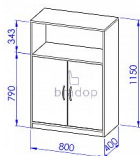

# Skříňka sestavy Office

» Kancelář » Kancelářské skříně a regály

Kód produktu

C523-DS

Skříňka sestavy Office

Dostupnost na hlavním skladě:

3,00 ks

## Popis

Skříň sestavy Office C523 Materiál: lamino 18mm, ABS hrana v dřevodezenu 2mm, MDF, kvalitní NK závěsy, variabilní police Rozměr: šířka 80cm, hloubka 40cm, výška 115cm

## Parametry

Výška	115
Šířka	80
Hloubka	40