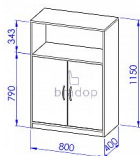

Skříňka sestavy Office

» Kancelář » Kancelářské skříně a regály

Kód produktu

C523-DS

Skříňka sestavy Office

Dostupnost na hlavním skladě:

7,00 ks

Popis

Skříň sestavy Office C523 Materiál: lamino 18mm, ABS hrana v dřevodezenu 2mm, MDF, kvalitní NK závěsy, variabilní police Rozměr: šířka 80cm, hloubka 40cm, výška 115cm

Parametry

Výška	115
Šířka	80
Hloubka	40