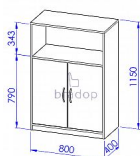

Skříňka sestavy Office

» » Office - přírodní

Kód produktu

C523-P

Skříňka sestavy Office

Dostupnost na hlavním skladě:

1,00 ks

Popis

Skříň sestavy Office C523 Materiál: lamino 18mm, ABS hrana v dřevodezénu 2mm,MDF, kvalitní NK závěsy, variabilní police Rozměr: šířka 80cm, hloubka 40cm, výška 115cm

Parametry

Výška	115
Šířka	80
Hloubka	40