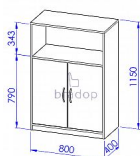

Skříňka sestavy Office

» » Office - přírodní

Kód produktu

C523-P

Skříňka sestavy Office

Dostupnost na hlavním skladě:

5,00 ks

Popis

Skříň sestavy Office C523 Materiál: lamino 18mm, ABS hrana v dřevodezenu 2mm, MDF, kvalitní NK závěsy, variabilní police Rozměr: šířka 80cm, hloubka 40cm, výška 115cm

Parametry

Výška	115
Šířka	80
Hloubka	40