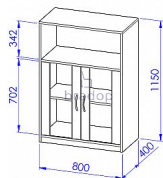

# Skříňka sestavy Office

» Kancelář » Kancelářské skříně a regály

Kód produktu

C524-DB

Skříňka sestavy Office

Dostupnost na hlavním skladě:

1,00 ks

## Popis

Skříň sestavy Office C524 Materiál: lamino 18mm, ABS hrana v dřevodezěnu 2mm, MDF, čiré bezpečnostní sklo 6mm, kvalitní NK závěsy, variabilní police Rozměr: šířka 80cm, hloubka 40cm, výška 115cm

## Parametry

Výška	115
Šířka	80
Hloubka	40