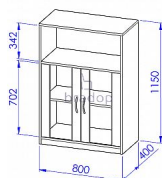

# Skříňka sestavy Office

» Kancelář » Kancelářské skříně a regály

Kód produktu

C524-DB

Skříňka sestavy Office

Dostupnost na hlavním skladě:

1,00 ks

## Popis

Skříň sestavy Office C524 Materiál: lamino 18mm, ABS hrana v dřevodezěnu 2mm, MDF, čiré bezpečnostní sklo 6mm, kvalitní NK závěsy, variabilní police Rozměr: šířka 80cm, hloubka 40cm, výška 115cm

## Parametry

Výška	115
Šířka	80
Hloubka	40