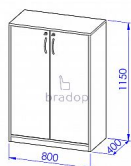

Skříňka sestavy Office se zámkem

» Kancelář » Kancelářské skříně a regály

Kód produktu

C508-DS

Skříňka vysoká s dvířkami a zámkem ze sestavy Office

Dostupnost na hlavním skladě:

16,00 ks

Popis

Skříňka vysoká s dvířkami a zámkem ze sestavy Office
Materiál: lamino 18mm, ABS hrana v dřevodezěnu 2mm, MDF kvalitní NK závěsy Rozměr: šířka 80cm, hloubka 40cm, výška 115cm

Parametry

Výška	115
Šířka	80
Hloubka	40