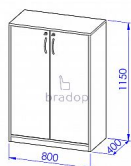

Skříňka sestavy Office se zámkem

» » Office - přírodní

Kód produktu

C508-P

Skříňka vysoká s dvířkami a zámkem ze sestavy Office

Dostupnost na hlavním skladě:

1,00 ks

Popis

Skříňka vysoká s dvířkami a zámkem ze sestavy Office
Materiál: lamino 18mm, ABS hrana v dřevodezěnu 2mm, MDF kvalitní NK závěsy Rozměr: šířka 80cm, hloubka 40cm, výška 115cm

Parametry

Výška	115
Šířka	80
Hloubka	40