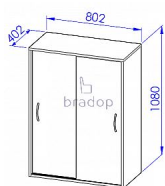

Skříňka zasouvací sestavy Office

» » Office - přírodní

Kód produktu

C510-DS

Skříňka se zasouvacími dvířky.

Dostupnost na hlavním skladě:

Na objednávku

Popis

Skříňka se zasouvacími dvířky. Materiál: lamino 18mm, ABS hrana v dřevodezěnu 2mm. Rozměr: šířka 80cm, hloubka 40cm, výška 108cm.

Parametry

Výška	108
Šířka	80
Hloubka	40

Soubory ke stažení

[C510.PDF \(623.7kB\)](#)