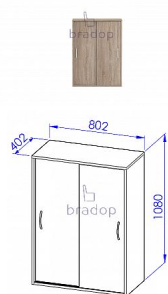

# Skříňka zasouvací sestavy Office

» » Office - přírodní

Kód produktu

C510-DS

Skříňka se zasouvacími dvířky.

Dostupnost na hlavním skladě:

Na objednávku

## Popis

Skříňka se zasouvacími dvířky. Materiál: lamino 18mm, ABS hrana v dřevodezěnu 2mm. Rozměr: šířka 80cm, hloubka 40cm, výška 108cm.

## Parametry

Výška	108
Šířka	80
Hloubka	40