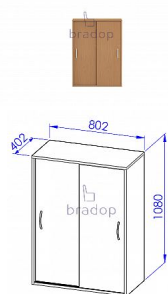

Skříňka zasouvací sestavy Office

» » Office - přírodní

Kód produktu

C510-P

Skříňka se zasouvacími dvířky.

Dostupnost na hlavním skladě:

Na objednávku

Popis

Skříňka se zasouvacími dvířky. Materiál: lamino 18mm, ABS hrana v dřevodezěnu 2mm. Rozměr: šířka 80cm, hloubka 40cm, výška 108cm.

Parametry

Výška	108
Šířka	80
Hloubka	40

Soubory ke stažení

[C510.PDF \(623.7kB\)](#)