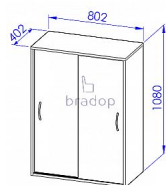

# Skříňka zasouvací sestavy Office

» Kancelář » Kancelářské skříně a regály » Skříně střední

Kód produktu

C510

Skříňka se zasouvacími dvířky.

Dostupnost na hlavním skladě:

Na objednávku

# Skříňka zasouvací sestavy Office

» Kancelář » Kancelářské skříně a regály » Skříně střední

## Popis

Skříňka se zasouvacími dvířky. Materiál: lamino 18mm, ABS hrana v dřevodezenu 2mm. Rozměr: šířka 80cm, hloubka 40cm, výška 108cm.

## Parametry

Výška	108
Šířka	80
Hloubka	40