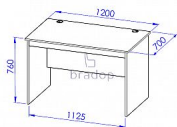

Stůl 120x70 sestavy Office

» Kancelář » Kancelářské a počítačové stoly » Počítačové stoly

Popis

PC stůl sestavy Office C541 Materiál: lamino 18mm, ABS hrana v dřevodezénu 2mm Pc stůl je opatřen kabelovými průchodkami pro praktické svedení kabelů pod pracovní desku Rozměr: délka 120cm, hloubka 70cm, výška 76cm

Kód produktu

C541-DS

Stůl 120x70 sestavy Office

Dostupnost na hlavním skladě:

Skladem >20

Parametry

Výška	76
Šířka	120
Hloubka	70

Soubory ke stažení