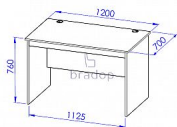

Stůl 120x70 sestavy Office

» Kancelář » Kancelářské a počítačové stoly » Počítačové stoly

Popis

PC stůl sestavy Office C541 Materiál: lamino 18mm, ABS hrana v dřevodezénu 2mm Pc stůl je opatřen kabelovými průchodkami pro praktické svedení kabelů pod pracovní desku Rozměr: délka 120cm, hloubka 70cm, výška 76cm

Kód produktu

C541-DS

Stůl 120x70 sestavy Office

Dostupnost na hlavním skladě:

20,00 ks

Parametry

| | |
|---------|-----|
| Výška | 76 |
| Šířka | 120 |
| Hloubka | 70 |

Soubory ke stažení