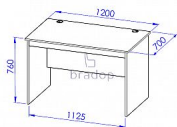

Stůl 120x70 sestavy Office

» Kancelář » Kancelářské a počítačové stoly » Počítačové stoly

Popis

PC stůl sestavy Office C541 Materiál: lamino 18mm, ABS hrana v dřevodezénu 2mm Pc stůl je opatřen kabelovými průchodkami pro praktické svedení kabelů pod pracovní desku Rozměr: délka 120cm, hloubka 70cm, výška 76cm

Kód produktu

C541-P

Stůl 120x70 sestavy Office

Dostupnost na hlavním skladě:

5,00 ks

Parametry

Výška	76
Šířka	120
Hloubka	70

Soubory ke stažení