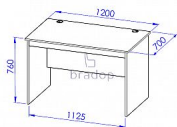

Stůl 120x70 sestavy Office

» Kancelář » Kancelářské a počítačové stoly » Počítačové stoly

Popis

PC stůl sestavy Office C541 Materiál: lamino 18mm, ABS hrana v dřevodezěnu 2mm Pc stůl je opatřen kabelovými průchodkami pro praktické svedení kabelů pod pracovní desku Rozměr: délka 120cm, hloubka 70cm, výška 76cm

Kód produktu

C541-P

Stůl 120x70 sestavy Office

Dostupnost na hlavním skladě:

5,00 ks

Parametry

Výška	76
Šířka	120
Hloubka	70

Soubory ke stažení