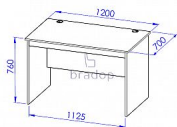

Stůl 120x70 sestavy Office

» Kancelář » Kancelářské a počítačové stoly » Počítačové stoly

Popis

PC stůl sestavy Office C541 Materiál: lamino 18mm, ABS hrana v dřevodezěnu 2mm Pc stůl je opatřen kabelovými průchodkami pro praktické svedení kabelů pod pracovní desku Rozměr: délka 120cm, hloubka 70cm, výška 76cm

Kód produktu

C541-DB

Stůl 120x70 sestavy Office

Dostupnost na hlavním skladě:

4,00 ks

Parametry

Výška	76
Šířka	120
Hloubka	70

Soubory ke stažení