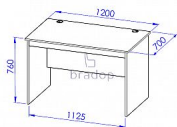

Stůl 120x70 sestavy Office

» Kancelář » Kancelářské a počítačové stoly » Počítačové stoly

Popis

PC stůl sestavy Office C541 Materiál: lamino 18mm, ABS hrana v dřevodezénu 2mm Pc stůl je opatřen kabelovými průchodkami pro praktické svedení kabelů pod pracovní desku Rozměr: délka 120cm, hloubka 70cm, výška 76cm

Kód produktu

C541-DB

Stůl 120x70 sestavy Office

Dostupnost na hlavním skladě:

3,00 ks

Parametry

Výška	76
Šířka	120
Hloubka	70

Soubory ke stažení