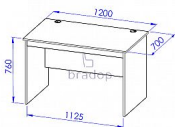

Stůl 120x70 sestavy Office

» Kancelář » Kancelářské a počítačové stoly » Počítačové stoly

Popis

PC stůl sestavy Office C541 Materiál: lamino 18mm, ABS hrana v dřevodezénu 2mm Pc stůl je opatřen kabelovými průchodkami pro praktické svedení kabelů pod pracovní desku Rozměr: délka 120cm, hloubka 70cm, výška 76cm

Kód produktu

C541-DB

Stůl 120x70 sestavy Office

Dostupnost na hlavním skladě:

4,00 ks

Parametry

Výška	76
Šířka	120
Hloubka	70

Soubory ke stažení