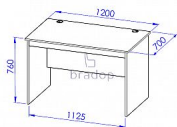

Stůl 120x70 sestavy Office

» Kancelář » Kancelářské a počítačové stoly » Počítačové stoly

Popis

PC stůl sestavy Office C541 Materiál: lamino 18mm, ABS hrana v dřevodezěnu 2mm Pc stůl je opatřen kabelovými průchodkami pro praktické svedení kabelů pod pracovní desku Rozměr: délka 120cm, hloubka 70cm, výška 76cm

Kód produktu

C541-DB

Stůl 120x70 sestavy Office

Dostupnost na hlavním skladě:

3,00 ks

Parametry

Výška	76
Šířka	120
Hloubka	70

Soubory ke stažení