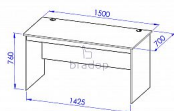

Stůl 150x70 sestavy Office

» » Office - přírodní

Popis

PC stůl sestavy Office C542 Materiál: lamino 18mm, ABS hrana v dřevodezénu 2mm Pc stůl je opatřen kabelovými průchodkami pro praktické svedení kabelů pod pracovní desku Rozměr: délka 150cm, hloubka 70cm, výška 76cm

Kód produktu

C542-P

Stůl 150x70 sestavy Office

Dostupnost na hlavním skladě:

2,00 ks

Parametry

Výška	76
Šířka	150
Hloubka	70

Soubory ke stažení