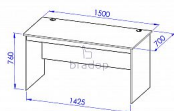

Stůl 150x70 sestavy Office

» » Office - dub bordeaux

Popis

PC stůl sestavy Office C542 Materiál: lamino 18mm, ABS hrana v dřevodezěnu 2mm Pc stůl je opatřen kabelovými průchodkami pro praktické svedení kabelů pod pracovní desku Rozměr: délka 150cm, hloubka 70cm, výška 76cm

Kód produktu

C542-DB

Stůl 150x70 sestavy Office

Dostupnost na hlavním skladě:

6,00 ks

Parametry

Výška	76
Šířka	150
Hloubka	70

Soubory ke stažení