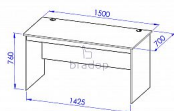

## Popis

PC stůl sestavy Office C542 Materiál: lamino 18mm, ABS hrana v dřevodezénu 2mm Pc stůl je opatřen kabelovými průchodkami pro praktické svedení kabelů pod pracovní desku Rozměr: délka 150cm, hloubka 70cm, výška 76cm

## Parametry

|         |     |
|---------|-----|
| Výška   | 76  |
| Šířka   | 150 |
| Hloubka | 70  |