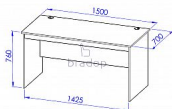

## Popis

PC stůl sestavy Office C542 Materiál: lamino 18mm, ABS hrana v dřevodezénu 2mm Pc stůl je opatřen kabelovými průchodkami pro praktické svedení kabelů pod pracovní desku Rozměr: délka 150cm, hloubka 70cm, výška 76cm

## Parametry

Výška	76
Šířka	150
Hloubka	70