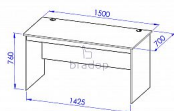

## Popis

PC stůl sestavy Office C542 Materiál: lamino 18mm, ABS hrana v dřevodezénu 2mm Pc stůl je opatřen kabelovými průchodkami pro praktické svedení kabelů pod pracovní desku Rozměr: délka 150cm, hloubka 70cm, výška 76cm

## Parametry

Výška	76
Šířka	150
Hloubka	70