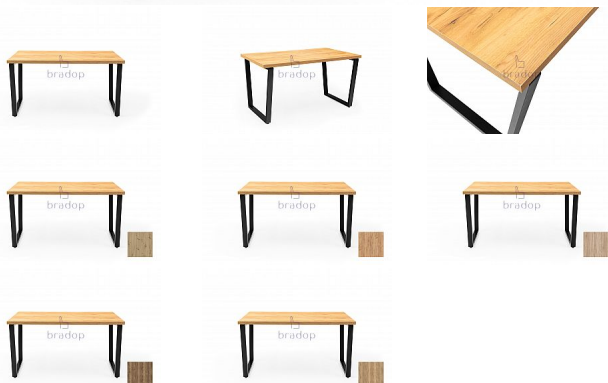

Stůl DYK 140x80 cm z laminované desky a kovových nohou ve tvaru V - moderní půdní stůl

» LOFT - stoly

Popis

Jídelní stůl LOFT S307 DYK

Nohy ve tvaru V dodávají nábytku nejen originální vzhled, ale také stabilitu a odolnost. Stůl o rozměrech 140 × 80 cm je ideální do jídelny, obývacího pokoje, kuchyně nebo kancelářských prostor a nabízí pohodlný prostor pro práci, stolování i společenské setkávání.

Stůl v loftovém stylu s nohama ve tvaru V je dokonalou kombinací moderní estetiky a funkčnosti, ideální pro ty, kteří ocení minimalistický design a odolné materiály. Bude se dobře vyjímat v obytných i kancelářských prostorách a dodá interiéřům jedinečný charakter.

Dodáváno v demontu.

Kód produktu

S307

Jídelní Stůl LOFT S307 DYK s dřevěnou deskou a nohama ve tvaru V - loftový jídelní a kancelářský stůl.

Moderní stůl o rozměrech 140x80 cm, který se vyznačuje elegantní deskou z dřevotřísky a pevnými kovovými nohama ve tvaru V. Tento jedinečný design dodává stolu loftový, industriální charakter, který se skvěle hodí do moderních interiérů. Deska v přírodním odstínu dřeva dokonale ladí s černými nohama a vytváří tak stylový kontrast.

Dostupnost na hlavním skladě:

Na objednávku

Parametry

Výška	75 cm
Šířka	140 cm
Hloubka	80 cm