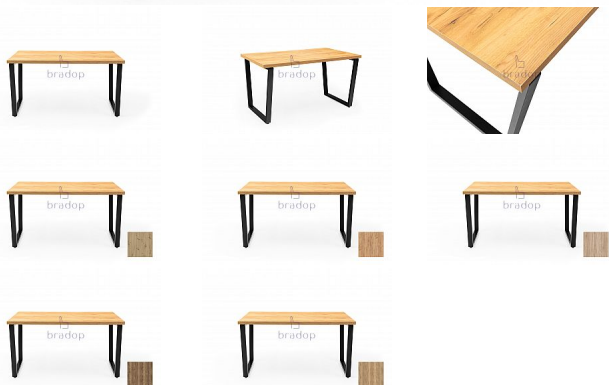

Stůl DYK 140x80 cm z laminované desky a kovových nohou ve tvaru V - moderní půdní stůl

» Jídelní stoly » Jídelní stoly loft

Popis

Jídelní stůl LOFT S307 DYK Nohy ve tvaru V dodávají nábytku nejen originální vzhled, ale také stabilitu a odolnost. Stůl o rozměrech 140 × 80 cm je ideální do jídelny, obývacího pokoje, kuchyně nebo kancelářských prostor a nabízí pohodlný prostor pro práci, stolování i společenské setkávání. Stůl v loftovém stylu s nohama ve tvaru V je dokonalou kombinací moderní estetiky a funkčnosti, ideální pro ty, kteří ocení minimalistický design a odolné materiály. Bude se dobře vyjímat v obytných i kancelářských prostorách a dodá interiéřům jedinečný charakter. Dodáváno v demontu.

Kód produktu

S307

Jídelní Stůl LOFT S307 DYK s dřevěnou deskou a nohama ve tvaru V - loftový jídelní a kancelářský stůl.

Moderní stůl o rozměrech 140x80 cm, který se vyznačuje elegantní deskou z dřevotřísky a pevnými kovovými nohama ve tvaru V. Tento jedinečný design dodává stolu loftový, industriální charakter, který se skvěle hodí do moderních interiérů. Deska v přírodním odstínu dřeva dokonale ladí s černými nohama a vytváří tak stylový kontrast.

Dostupnost na hlavním skladě:

Na objednávku

Parametry

Výška	75 cm
Šířka	140 cm
Hloubka	80 cm