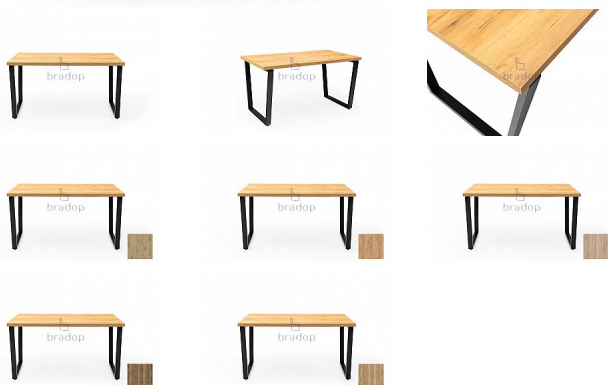

# Stůl DYK 140x80 cm z laminované desky a kovových nohou ve tvaru V - moderní půdní stůl

» LOFT - stoly

## Popis

Jídelní stůl LOFT S307 DYK

Nohy ve tvaru V dodávají nábytku nejen originální vzhled, ale také stabilitu a odolnost. Stůl o rozměrech 140 × 80 cm je ideální do jídelny, obývacího pokoje, kuchyně nebo kancelářských prostor a nabízí pohodlný prostor pro práci, stolování i společenské setkávání.

Stůl v loftovém stylu s nohama ve tvaru V je dokonalou kombinací moderní estetiky a funkčnosti, ideální pro ty, kteří ocení minimalistický design a odolné materiály. Bude se dobře vyjímat v obytných i kancelářských prostorách a dodá interiéřům jedinečný charakter.

Dodáváno v demontu.

Kód produktu

S307

Jídelní Stůl LOFT S307 DYK s dřevěnou deskou a nohama ve tvaru V - loftový jídelní a kancelářský stůl.

Moderní stůl o rozměrech 140x80 cm, který se vyznačuje elegantní deskou z dřevotřísky a pevnými kovovými nohama ve tvaru V. Tento jedinečný design dodává stolu loftový, industriální charakter, který se skvěle hodí do moderních interiérů. Deska v přírodním odstínu dřeva dokonale ladí s černými nohama a vytváří tak stylový kontrast.