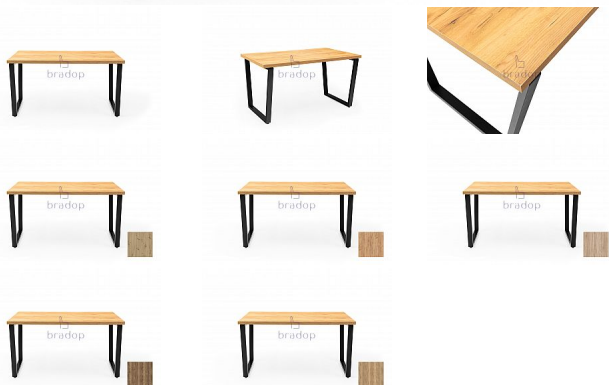

Stůl DYK 140x80 cm z laminované desky a kovových nohou ve tvaru V - moderní půdní stůl

» Jídelní stoly » Jídelní stoly loft

Popis

Jídelní stůl LOFT S307 DYK Nohy ve tvaru V dodávají nábytku nejen originální vzhled, ale také stabilitu a odolnost. Stůl o rozměrech 140 × 80 cm je ideální do jídelny, obývacího pokoje, kuchyně nebo kancelářských prostor a nabízí pohodlný prostor pro práci, stolování i společenské setkávání. Stůl v loftovém stylu s nohama ve tvaru V je dokonalou kombinací moderní estetiky a funkčnosti, ideální pro ty, kteří ocení minimalistický design a odolné materiály. Bude se dobře vyjímat v obytných i kancelářských prostorách a dodá interiéru jedinečný charakter. Dodáváno v demontu.

Kód produktu

S307

Jídelní Stůl LOFT S307 DYK s dřevěnou deskou a nohama ve tvaru V - loftový jídelní a kancelářský stůl.

Moderní stůl o rozměrech 140x80 cm, který se vyznačuje elegantní deskou z dřevotřísky a pevnými kovovými nohama ve tvaru V. Tento jedinečný design dodává stolu loftový, industriální charakter, který se skvěle hodí do moderních interiérů. Deska v přírodním odstínu dřeva dokonale ladí s černými nohama a vytváří tak stylový kontrast.

Dostupnost na hlavním skladě:

Na objednávku

Parametry

Výška	75 cm
Šířka	140 cm
Hloubka	80 cm