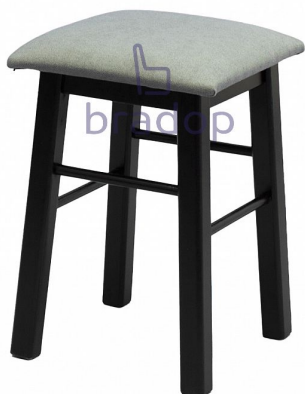

Taburetka čalouněná ŠTĚPÁNKA II buková

» Židle » Židle TABURETY

Kód produktu

Z131

Taburetka čalouněná ŠTĚPÁNKA II buková - drobná, ale překvapivě pevná

Dostupnost na hlavním skladě:

Na objednávku

Popis

Taburetku čalouněnou bukovou ŠTĚPÁNKA II představujeme vám. Představujeme vám ŠTĚPÁNKA II - čalouněnou bukovou taburetku, která přináší funkčnost do každého prostoru. ŠTĚPÁNKA II je vyrobena z pečlivě vybraného bukového dřeva, které zaručuje dlouhou životnost a odolnost. Díky povrchové úpravě širokou škálou barevných moření a výběru až z 85 druhů látek si můžete vybrat taburetku, která dokonale zapadne do vašeho interiéru. S nosností až 120 kg se nemusíte bát, že by neunesla vaše plány.

Parametry

Výška	47 cm
Šířka	32 cm
Hloubka	32 cm