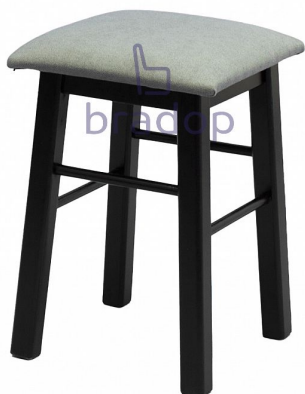

Taburetka čalouněná ŠTĚPÁNKA II buková

» Židle » Židle TABURETY

Kód produktu

Z131

Taburetka čalouněná ŠTĚPÁNKA II buková - drobná, ale překvapivě pevná

Dostupnost na hlavním skladě:

Na objednávku

Popis

Taburetku čalouněnou bukovou ŠTĚPÁNKA II. Představujeme vám ŠTĚPÁNKA II - čalouněnou bukovou taburetku, která přináší funkčnost do každého prostoru. ŠTĚPÁNKA II je vyrobena z pečlivě vybraného bukového dřeva, které zaručuje dlouhou životnost a odolnost. Díky povrchové úpravě širokou škálou barevných moření a výběru až z 85 druhů látek si můžete vybrat taburetku, která dokonale zapadne do vašeho interiéru. S nosností až 120 kg se nemusíte bát, že by neunesla vaše plány.

Parametry

Výška	47 cm
Šířka	32 cm
Hloubka	32 cm