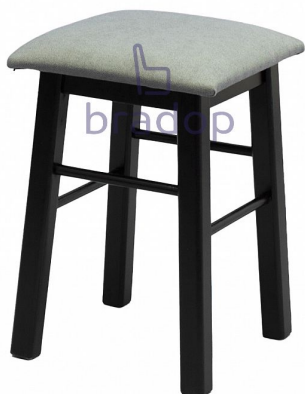

Taburetka čalouněná ŠTĚPÁNKA II buková

» Židle » Židle TABURETY

Kód produktu

Z131

Taburetka čalouněná ŠTĚPÁNKA II buková - drobná, ale překvapivě pevná

Dostupnost na hlavním skladě:

Na objednávku

Popis

Taburetka čalouněná buková ŠTĚPÁNKA II

Představujeme vám ŠTĚPÁNKU II - čalouněnou bukovou taburetku, která přináší funkčnost do každého prostoru.

ŠTĚPÁNKA II je vyrobena z pečlivě vybraného bukového dřeva, které zaručuje dlouhou životnost a odolnost.

Díky povrchové úpravě širokou škálou barevných moření a výběru až z 85 druhů látek si můžete vybrat taburetku, která dokonale zapadne do vašeho interiéru.

S nosností až 120 kg se nemusíte bát, že by neunesla vaše plány.

Parametry

Výška	47 cm
Šířka	32 cm
Hloubka	32 cm