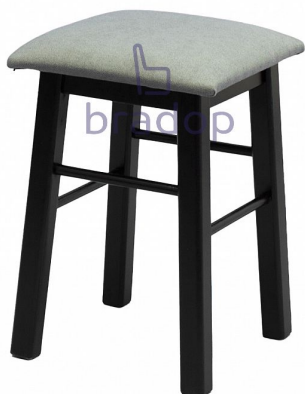

Taburetka čalouněná ŠTĚPÁNKA II buková

» Židle » Židle TABURETY

Kód produktu

Z131-P-301

Taburetka čalouněná ŠTĚPÁNKA II buková - drobná, ale překvapivě pevná

Dostupnost na hlavním skladě:

Na objednávku

Popis

Taburetku čalouněnou bukovou ŠTĚPÁNKA II. Představujeme vám ŠTĚPÁNKA II - čalouněnou bukovou taburetku, která přináší funkčnost do každého prostoru. ŠTĚPÁNKA II je vyrobena z pečlivě vybraného bukového dřeva, které zaručuje dlouhou životnost a odolnost. Díky povrchové úpravě širokou škálou barevných moření a výběru až z 85 druhů látek si můžete vybrat taburetku, která dokonale zapadne do vašeho interiéru. S nosností až 120 kg se nemusíte bát, že by neunesla vaše plány.

Parametry

Výška	47 cm
Šířka	32 cm
Hloubka	32 cm