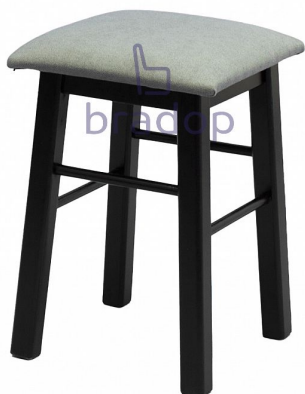

Taburetka čalouněná ŠTĚPÁNKA II buková

» Židle » Židle TABURETY

Kód produktu

Z131-P-301

Taburetku čalouněná ŠTĚPÁNKA II buková - drobná, ale překvapivě pevná

Dostupnost na hlavním skladě:

Na objednávku

Popis

Taburetku čalouněná buková ŠTĚPÁNKA II
Představujeme vám ŠTĚPÁNKA II - čalouněnou bukovou taburetku, která přináší funkčnost do každého prostoru. ŠTĚPÁNKA II je vyrobena z pečlivě vybraného bukového dřeva, které zaručuje dlouhou životnost a odolnost. Díky povrchové úpravě širokou škálou barevných moření a výběru až z 85 druhů látek si můžete vybrat taburetku, která dokonale zapadne do vašeho interiéru. S nosností až 120 kg se nemusíte bát, že by neunesla vaše plány.

Parametry

Výška	47 cm
Šířka	32 cm
Hloubka	32 cm