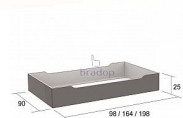

Zásuvka pod postel 198×90

» » » L252

Kód produktu

L252-DP

Praktická zásuvka pod postel které Vám poskytne další úložný prostor pro Vaše lůžkoviny a jiné

Dostupnost na hlavním skladě:

Na objednávku

Zásuvka pod postel 198×90

» » » L252

Popis

Zásuvka pod postel

- velmi praktický a oblíbený doplněk k posteli
- nabídne vám další úložný prostor pro Vaše lůžkoviny a jiné
- pod postel L211 a L212 se vejde jedna tato zásuvka
- zásuvka je po celé délce postele
- pro snadnější manipulaci je zásuvka opatřena kolečky
- český výrobek

Materiál:

- lamino 1,8 cm
- ABS hrana 2 mm v dřevodezénu
- sololit

Rozměry:

- celková výška: 25 cm
- šířka: 198 cm
- hloubka: 90 cm

Hmotnost:

- 21,5 kg

Nosnost:

- 10 kg

Objem:

- 0,05 m³

Balení po:

- 1 ks
- dodáváno v demontu

Parametry

Výška	25 cm
Šířka	198 cm
Hloubka	90 cm

Soubory ke stažení

[L252.pdf \(202.05kB\)](#)