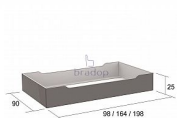

# Zásuvka pod postel 198×90

» » » L252

Kód produktu

L252-DBI

Praktická zásuvka pod postel které Vám poskytne další úložný prostor pro Vaše lůžkoviny a jiné

Dostupnost na hlavním skladě:

1,00 ks

# Zásuvka pod postel 198×90

» » » L252

### Rozměry:

- celková výška: 25 cm
- šířka: 198 cm
- hloubka: 90 cm

## Parametry

Výška	25 cm
Šířka	198 cm
Hloubka	90 cm