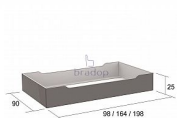

Zásuvka pod postel 198×90

» » » L252

Kód produktu

L252-DBI

Praktická zásuvka pod postel které Vám poskytne další úložný prostor pro Vaše lůžkoviny a jiné

Dostupnost na hlavním skladě:

1,00 ks

Zásuvka pod postel 198×90

» » » L252

Popis

Zásuvka pod postel

- velmi praktický a oblíbený doplněk k posteli
- nabídne vám další úložný prostor pro Vaše lůžkoviny a jiné
- pod postel L211 a L212 se vejde jedna tato zásuvka
- zásuvka je po celé délce postele
- pro snadnější manipulaci je zásuvka opatřena kolečky
- český výrobek

Materiál:

- lamino 1,8 cm
- ABS hrana 2 mm v dřevodezénu
- sololit

Rozměry:

- celková výška: 25 cm
- šířka: 198 cm
- hloubka: 90 cm

Hmotnost:

- 21,5 kg

Nosnost:

- 10 kg

Objem:

- 0,05 m³

Balení po:

- 1 ks
- dodáváno v demontu

Parametry

Výška	25 cm
Šířka	198 cm
Hloubka	90 cm

Soubory ke stažení

[L252.pdf \(202.05kB\)](#)