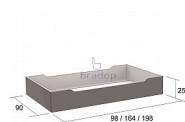

Zásuvka pod postel 98×90

» » » L250

Kód produktu

L250-DBI

Praktická zásuvka pod postel vám zajistí další praktický úložný prostor pro lůžkoviny a jiné

Dostupnost na hlavním skladě:

1,00 ks

Zásuvka pod postel 98×90

» » » L250

Popis

Zásuvka pod postel

- praktický a oblíbený doplněk k Vaší posteli
- zaručí vám další praktický úložný prostor a stane se tak skvělým pomocníkem ve Vaší ložnici
- je velmi kvalitní a pevná
- pod postel L211 a L212 se vejdou dvě tyto zásuvky
- český výrobek

Materiál:

- lamino 1,8 cm
- ABS hrana 2 mm v dřevodezénu
- sololit

Rozměry:

- celková výška: 25 cm
- šířka: 98 cm
- hloubka: 90 cm

Hmotnost:

- 18 kg

Nosnost:

- 10 kg

Objem:

- 0,04 m³

Balení po:

- 1 ks
- dodáváno v demontu

Parametry

Výška	25 cm
Šířka	98 cm
Hloubka	90 cm

Soubory ke stažení

[L250.pdf \(192.29kB\)](#)