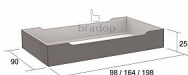

Zásuvka pod postel 98×90

» » » L250

Popis

Zásuvka pod postel - praktický a oblíbený doplněk k Vaší posteli - zaručí vám další praktický úložný prostor a stane se tak skvělým pomocníkem ve Vaší ložnici - je velmi kvalitní a pevná - pod postel L211 a L212 se vejdu dvě tyto zásuvky - český výrobek Materiál: - lamino 1,8 cm - ABS hrana 2 mm v dřevodezenu - sololit
Rozměry: - celková výška: 25 cm - šířka: 98 cm - hloubka: 90 cm Hmotnost: - 18 kg Nosnost: - 10 kg
Objem: - 0,04 m³ Balení po: - 1 ks - dodáváno v demontu

Kód produktu

L250-DBI

Praktická zásuvka pod postel vám zajistí další praktický úložný prostor pro lůžkoviny a jiné

Dostupnost na hlavním skladě:

4,00 ks

Parametry

Výška	25 cm
Šířka	98 cm
Hloubka	90 cm

Soubory ke stažení