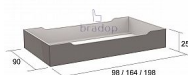

# Zásuvka pod postel 98×90

» » » L250

## Popis

Zásuvka pod postel - praktický a oblíbený doplněk k Vaší posteli - zaručí vám další praktický úložný prostor a stane se tak skvělým pomocníkem ve Vaší ložnici - je velmi kvalitní a pevná - pod postel L211 a L212 se vejdou dvě tyto zásuvky - český výrobek Materiál: - lamino 1,8 cm - ABS hrana 2 mm v dřevodezenu - sololit  
Rozměry: - celková výška: 25 cm - šířka: 98 cm - hloubka: 90 cm Hmotnost: - 18 kg Nosnost: - 10 kg  
Objem: - 0,04 m<sup>3</sup> Balení po: - 1 ks - dodáváno v demontu

## Parametry

Výška	25 cm
Šířka	98 cm
Hloubka	90 cm