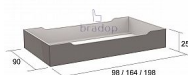

Zásuvka pod postel 98×90

» » » L250

Popis

Zásuvka pod postel - praktický a oblíbený doplněk k Vaší posteli - zaručí vám další praktický úložný prostor a stane se tak skvělým pomocníkem ve Vaší ložnici - je velmi kvalitní a pevná - pod postel L211 a L212 se vejdou dvě tyto zásuvky - český výrobek Materiál: - lamino 1,8 cm - ABS hrana 2 mm v dřevodezenu - sololit
Rozměry: - celková výška: 25 cm - šířka: 98 cm - hloubka: 90 cm Hmotnost: - 18 kg Nosnost: - 10 kg
Objem: - 0,04 m³ Balení po: - 1 ks - dodáváno v demontu

Kód produktu

L250-DBI

Praktická zásuvka pod postel vám zajistí další praktický úložný prostor pro lůžkoviny a jiné

Dostupnost na hlavním skladě:

4,00 ks

Parametry

Výška	25 cm
Šířka	98 cm
Hloubka	90 cm

Soubory ke stažení