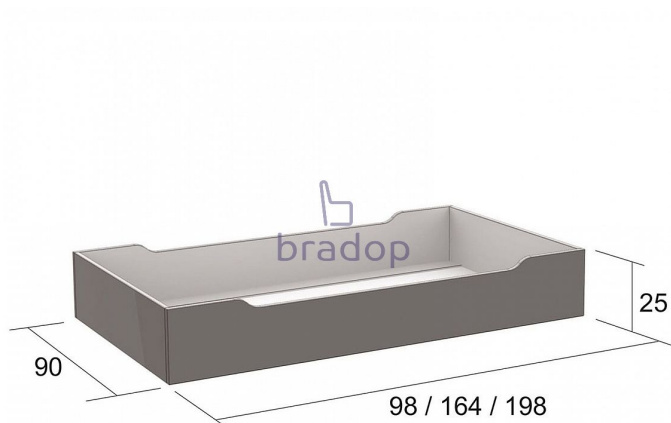

# Zásuvka pod postel 98×90

» » » L250

## Popis

Zásuvka pod postel - praktický a oblíbený doplněk k Vaší posteli - zaručí vám další praktický úložný prostor a stane se tak skvělým pomocníkem ve Vaší ložnici - je velmi kvalitní a pevná - pod postel L211 a L212 se vejdou dvě tyto zásuvky - český výrobek Materiál: - lamino 1,8 cm - ABS hrana 2 mm v dřevodezenu - sololit  
Rozměry: - celková výška: 25 cm - šířka: 98 cm - hloubka: 90 cm Hmotnost: - 18 kg Nosnost: - 10 kg  
Objem: - 0,04 m<sup>3</sup> Balení po: - 1 ks - dodáváno v demontu

Kód produktu

L250-DB

Praktická zásuvka pod postel vám zajistí další praktický úložný prostor pro lůžkoviny a jiné

Dostupnost na hlavním skladě:

4,00 ks

## Parametry

Výška	25 cm
Šířka	98 cm
Hloubka	90 cm