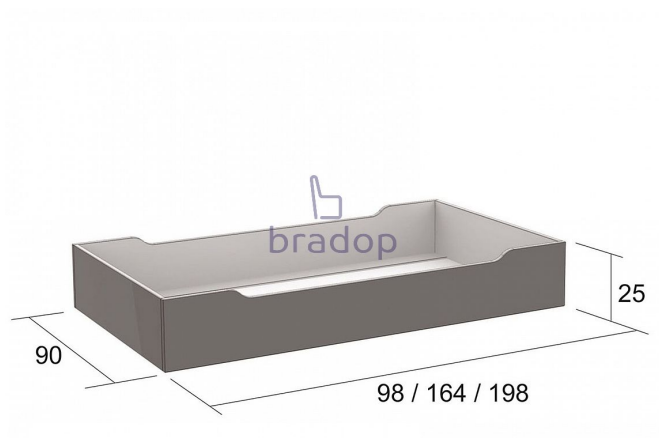

# Zásuvka pod postel 98×90

» » » L250

Kód produktu

L250-DB

Praktická zásuvka pod postel vám zajistí další praktický úložný prostor pro lůžkoviny a jiné

Dostupnost na hlavním skladě:

4,00 ks

# Zásuvka pod postel 98×90

» » » L250

### Rozměry:

- celková výška: 25 cm
- šířka: 98 cm
- hloubka: 90 cm

## Parametry

|         |       |
|---------|-------|
| Výška   | 25 cm |
| Šířka   | 98 cm |
| Hloubka | 90 cm |