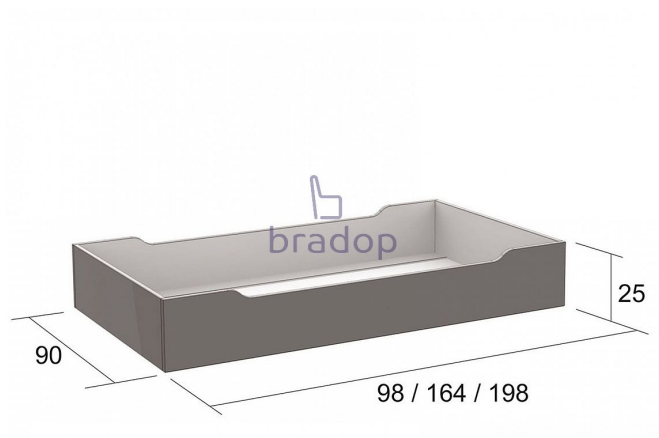

Zásuvka pod postel 98×90

» » » L250

Kód produktu

L250-DB

Praktická zásuvka pod postel vám zajistí další praktický úložný prostor pro lůžkoviny a jiné

Dostupnost na hlavním skladě:

4,00 ks

Zásuvka pod postel 98×90

» » » L250

Popis

Zásuvka pod postel

- praktický a oblíbený doplněk k Vaší posteli
- zaručí vám další praktický úložný prostor a stane se tak skvělým pomocníkem ve Vaší ložnici
- je velmi kvalitní a pevná
- pod postel L211 a L212 se vejdou dvě tyto zásuvky
- český výrobek

Materiál:

- lamino 1,8 cm
- ABS hrana 2 mm v dřevodezénu
- sololit

Rozměry:

- celková výška: 25 cm
- šířka: 98 cm
- hloubka: 90 cm

Hmotnost:

- 18 kg

Nosnost:

- 10 kg

Objem:

- 0,04 m³

Balení po:

- 1 ks
- dodáváno v demontu

Parametry

Výška	25 cm
Šířka	98 cm
Hloubka	90 cm

Soubory ke stažení

[L250.pdf \(192.29kB\)](#)