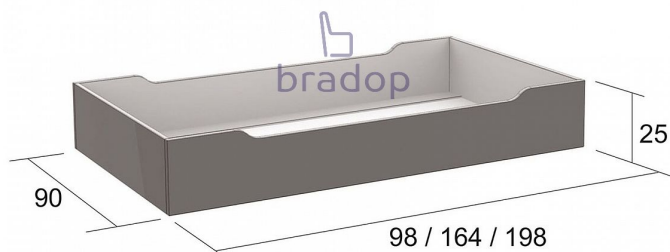

Zásuvka pod postel 98×90

» » » L250

Popis

Zásuvka pod postel - praktický a oblíbený doplněk k Vaší posteli - zaručí vám další praktický úložný prostor a stane se tak skvělým pomocníkem ve Vaší ložnici - je velmi kvalitní a pevná - pod postel L211 a L212 se vejdou dvě tyto zásuvky - český výrobek Materiál: - lamino 1,8 cm - ABS hrana 2 mm v dřevodezenu - sololit
Rozměry: - celková výška: 25 cm - šířka: 98 cm - hloubka: 90 cm Hmotnost: - 18 kg Nosnost: - 10 kg
Objem: - 0,04 m³ Balení po: - 1 ks - dodáváno v demontu

Kód produktu

L250-DB

Praktická zásuvka pod postel vám zajistí další praktický úložný prostor pro lůžkoviny a jiné

Dostupnost na hlavním skladě:

4,00 ks

Parametry

Výška	25 cm
Šířka	98 cm
Hloubka	90 cm

Soubory ke stažení