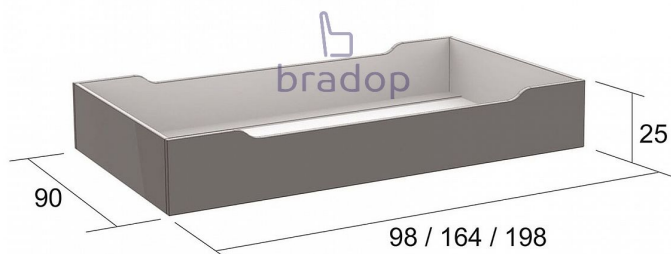

# Zásuvka pod postel 98×90

» » » L250

## Popis

Zásuvka pod postel - praktický a oblíbený doplněk k Vaší posteli - zaručí vám další praktický úložný prostor a stane se tak skvělým pomocníkem ve Vaší ložnici - je velmi kvalitní a pevná - pod postel L211 a L212 se vejdu dvě tyto zásuvky - český výrobek Materiál: - lamino 1,8 cm - ABS hrana 2 mm v dřevodezenu - sololit  
Rozměry: - celková výška: 25 cm - šířka: 98 cm - hloubka: 90 cm Hmotnost: - 18 kg Nosnost: - 10 kg  
Objem: - 0,04 m<sup>3</sup> Balení po: - 1 ks - dodáváno v demontu

Kód produktu

L250-DB

Praktická zásuvka pod postel vám zajistí další praktický úložný prostor pro lůžkoviny a jiné

Dostupnost na hlavním skladě:

4,00 ks

## Parametry

Výška	25 cm
Šířka	98 cm
Hloubka	90 cm