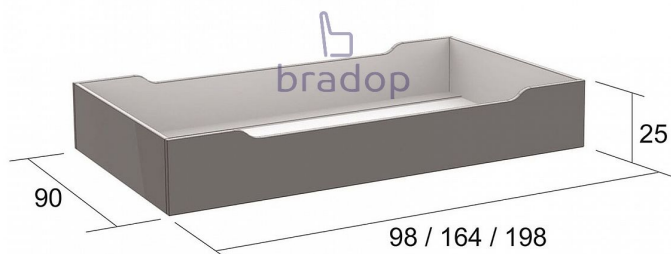

Zásuvka pod postel 98×90

» » » L250

Popis

Zásuvka pod postel - praktický a oblíbený doplněk k Vaší posteli - zaručí vám další praktický úložný prostor a stane se tak skvělým pomocníkem ve Vaší ložnici - je velmi kvalitní a pevná - pod postel L211 a L212 se vejdou dvě tyto zásuvky - český výrobek Materiál: - lamino 1,8 cm - ABS hrana 2 mm v dřevodezénu - sololit
Rozměry: - celková výška: 25 cm - šířka: 98 cm - hloubka: 90 cm Hmotnost: - 18 kg Nosnost: - 10 kg
Objem: - 0,04 m³ Balení po: - 1 ks - dodáváno v demontu

Kód produktu

L250-P

Praktická zásuvka pod postel vám zajistí další praktický úložný prostor pro lůžkoviny a jiné

Dostupnost na hlavním skladě:

2,00 ks

Parametry

| | |
|---------|-------|
| Výška | 25 cm |
| Šířka | 98 cm |
| Hloubka | 90 cm |