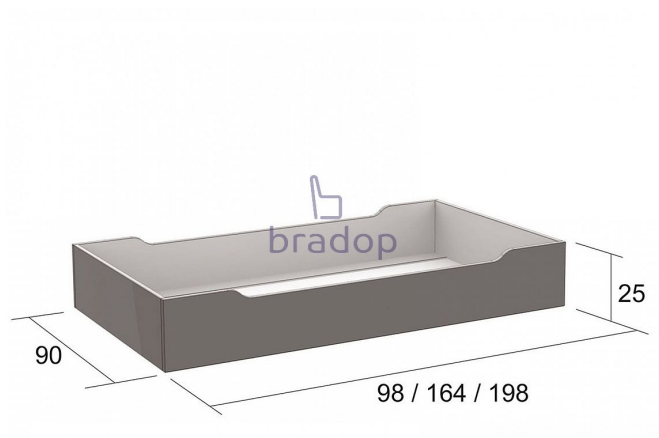

Zásuvka pod postel 98×90

» » » L250

Kód produktu

L250-P

Praktická zásuvka pod postel vám zajistí další praktický úložný prostor pro lůžkoviny a jiné

Dostupnost na hlavním skladě:

2,00 ks

Zásuvka pod postel 98×90

» » » L250

Popis

Zásuvka pod postel

- praktický a oblíbený doplněk k Vaší posteli
- zaručí vám další praktický úložný prostor a stane se tak skvělým pomocníkem ve Vaší ložnici
- je velmi kvalitní a pevná
- pod postel L211 a L212 se vejdou dvě tyto zásuvky
- český výrobek

Materiál:

- lamino 1,8 cm
- ABS hrana 2 mm v dřevodezénu
- sololit

Rozměry:

- celková výška: 25 cm
- šířka: 98 cm
- hloubka: 90 cm

Hmotnost:

- 18 kg

Nosnost:

- 10 kg

Objem:

- 0,04 m³

Balení po:

- 1 ks
- dodáváno v demontu

Parametry

Výška	25 cm
Šířka	98 cm
Hloubka	90 cm

Soubory ke stažení

[L250.pdf \(192.29kB\)](#)