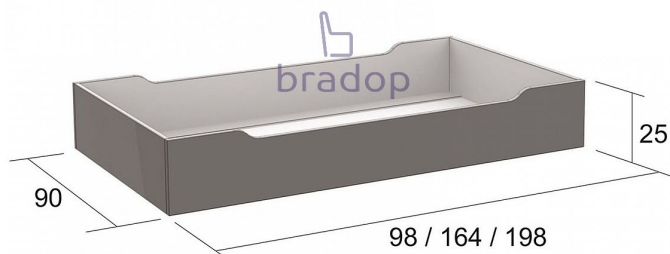

Zásuvka pod postel 98×90

» » » L250

Popis

Zásuvka pod postel - praktický a oblíbený doplněk k Vaší posteli - zaručí vám další praktický úložný prostor a stane se tak skvělým pomocníkem ve Vaší ložnici - je velmi kvalitní a pevná - pod postel L211 a L212 se vejdou dvě tyto zásuvky - český výrobek Materiál: - lamino 1,8 cm - ABS hrana 2 mm v dřevodezenu - sololit
Rozměry: - celková výška: 25 cm - šířka: 98 cm - hloubka: 90 cm Hmotnost: - 18 kg Nosnost: - 10 kg
Objem: - 0,04 m³ Balení po: - 1 ks - dodáváno v demontu

Kód produktu

L250-P

Praktická zásuvka pod postel vám zajistí další praktický úložný prostor pro lůžkoviny a jiné

Dostupnost na hlavním skladě:

2,00 ks

Parametry

| | |
|---------|-------|
| Výška | 25 cm |
| Šířka | 98 cm |
| Hloubka | 90 cm |