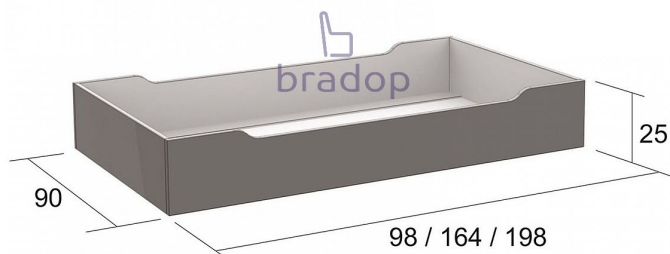

Zásuvka pod postel 98×90

» » » L250

Popis

Zásuvka pod postel - praktický a oblíbený doplněk k Vaší posteli - zaručí vám další praktický úložný prostor a stane se tak skvělým pomocníkem ve Vaší ložnici - je velmi kvalitní a pevná - pod postel L211 a L212 se vejdou dvě tyto zásuvky - český výrobek Materiál: - lamino 1,8 cm - ABS hrana 2 mm v dřevodezenu - sololit
Rozměry: - celková výška: 25 cm - šířka: 98 cm - hloubka: 90 cm Hmotnost: - 18 kg Nosnost: - 10 kg
Objem: - 0,04 m³ Balení po: - 1 ks - dodáváno v demontu

Kód produktu

L250-P

Praktická zásuvka pod postel vám zajistí další praktický úložný prostor pro lůžkoviny a jiné

Dostupnost na hlavním skladě:

2,00 ks

Parametry

Výška	25 cm
Šířka	98 cm
Hloubka	90 cm

Soubory ke stažení