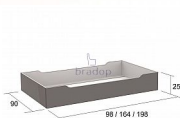

Zásuvka pod postel 98×90

» » » L250

Kód produktu

L250-DP

Praktická zásuvka pod postel vám zajistí další praktický úložný prostor pro lůžkoviny a jiné

Dostupnost na hlavním skladě:

Na objednávku

Zásuvka pod postel 98×90

» » » L250

Popis

Zásuvka pod postel

- praktický a oblíbený doplněk k Vaší posteli
- zaručí vám další praktický úložný prostor a stane se tak skvělým pomocníkem ve Vaší ložnici
- je velmi kvalitní a pevná
- pod postel L211 a L212 se vejdou dvě tyto zásuvky
- český výrobek

Materiál:

- lamino 1,8 cm
- ABS hrana 2 mm v dřevodezénu
- sololit

Rozměry:

- celková výška: 25 cm
- šířka: 98 cm
- hloubka: 90 cm

Hmotnost:

- 18 kg

Nosnost:

- 10 kg

Objem:

- 0,04 m³

Balení po:

- 1 ks
- dodáváno v demontu

Parametry

Výška	25 cm
Šířka	98 cm
Hloubka	90 cm

Soubory ke stažení

[L250.pdf \(192.29kB\)](#)