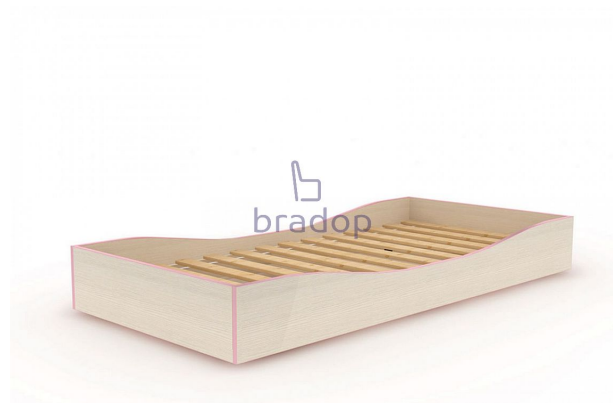

Zásuvka/přistýlka pod postel - creme růžová

» Dětské pokoje » Pokojíček CASPER

Kód produktu

C129-CER

Praktická přistýlka která bude skvělým pomocníkem v každém dětském pokojíčku

Dostupnost na hlavním skladě:

Na objednávku

Zásuvka/přistýlka pod postel - creme růžová

» Dětské pokoje » Pokojíček CASPER

Popis

Přistýlka Casper

- hodí se do všech menších bytů ale také na občasné přespání kamarádů

- praktické řešení do menších prostorů a poskytne pohodlný spánek

- přistýlka má kolečka takže je s ní manipulace snadná

- všechny nejvíce namáhané hrany, pracovní desky, čela zásuvek, dvířka jsou oplepeny ABS hranou v dřevodezénu

- pro rozměr matrace 90x194x12

- součástí je laťkový rošt

- český výrobek

Materiál:

- lamino 18 mm

- ABS hrana 2 mm v dřevodezénu

Rozměry:

- celková výška: 21,5 cm

- šířka: 94 cm

- délka: 198 cm