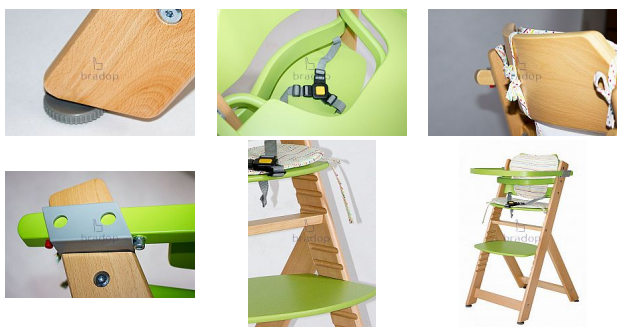

# Židle dětská rostoucí ALENKA buková

» Židle » Židle DĚTSKÉ

Kód produktu

Z550

**Židle dětská rostoucí ALENKA - vaše dítě ji bude milovat**

Dostupnost na hlavním skladě:

Na objednávku

## Popis

Židle dětská rostoucí ALENKA Dětská jídelní židle s pultíkem je osvědčený a léta prověřený typ klasické dětské krmicí židličky. Využívaná je jako vysoká židle k jídelnímu stolu. Dětská židle je zhotovena z přírodního ohýbaného bukového dřeva. Má odnímatelný krmicí pultík s dětskou pojistkou proti vypadnutí, stabilní bezpečnostní pás, který drží zadeček na místě. Součástí je i snímatelné posltrování pro komfortnější užívání. Dětská židle je určena pro batolata, která již dokážou sama sedět, dítě ale nesmí být v židli bez dozoru. Dodáváme ji ve dvou barevných provedeních: přírodní a přírodní v kombinaci se zelenou.

## Parametry

Výška	90 cm
Šířka	50 cm
Hloubka	58 cm