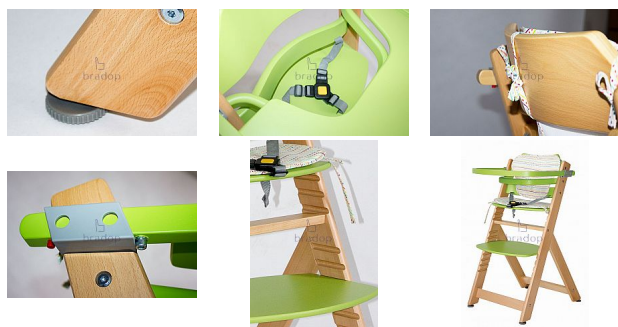

Židle dětská rostoucí ALENKA buková

» Židle » Židle DĚTSKÉ

Popis

Židle dětská rostoucí ALENKA Dětská jídelní židle s pultíkem je osvědčený a léta prověřený typ klasické dětské krmicí židličky. Využívaná je jako vysoká židle k jídelnímu stolu. Dětská židle je zhotovena z přírodního ohýbaného bukového dřeva. Má odnímatelný krmicí pultík s dětskou pojistkou proti vypadnutí, stabilní bezpečnostní pás, který drží zadeček na místě. Součástí je i snímatelné posltrování pro komfortnější užívání. Dětská židle je určena pro batolata, která již dokážou sama sedět, dítě ale nesmí být v židli bez dozoru. Dodáváme ji ve dvou barevných provedeních: přírodní a přírodní v kombinaci se zelenou.

Kód produktu

Z550

Židle dětská rostoucí ALENKA - vaše dítě ji bude milovat

Dostupnost na hlavním skladě:

Na objednávku

Parametry

Výška	90 cm
Šířka	50 cm
Hloubka	58 cm