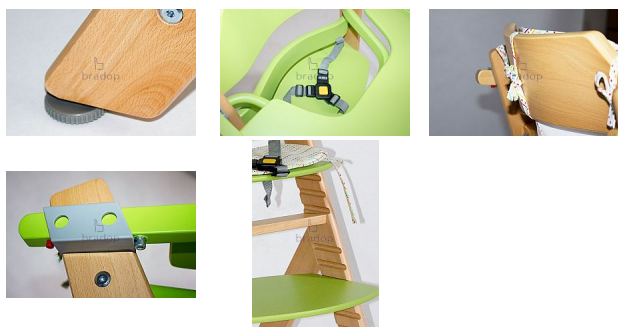

Židle dětská rostoucí VLADĚNA buková

» Židle » Židle DĚTSKÉ

Popis

Židle dětská rostoucí VLADĚNA Dětská jídelní židle s pultíkem je osvědčený a léta prověřený typ klasické dětské krmicí židličky. Využívaná je jako vysoká židle k jídelnímu stolu. Dětská židle je zhotovena z přírodního ohýbaného bukového dřeva. Má odnímatelný krmicí pultík s dětskou pojistkou proti vypadnutí, stabilní bezpečnostní pás, který drží zadeček na místě. Součástí je i snímatelné posltrování pro komfortnější užívání. Dětská židle je určena pro batolata, která již dokážou sama sedět, dítě ale nesmí být v židli bez dozoru. Dodáváme ji pouze v tomto barevním provedení: růžová s přírodní.

Kód produktu

Z523

Židle dětská rostoucí VLADĚNA - pomocník přesně pro vás

Dostupnost na hlavním skladě:

Na objednávku

Parametry

Výška	80 cm
Šířka	50 cm
Hloubka	56 cm